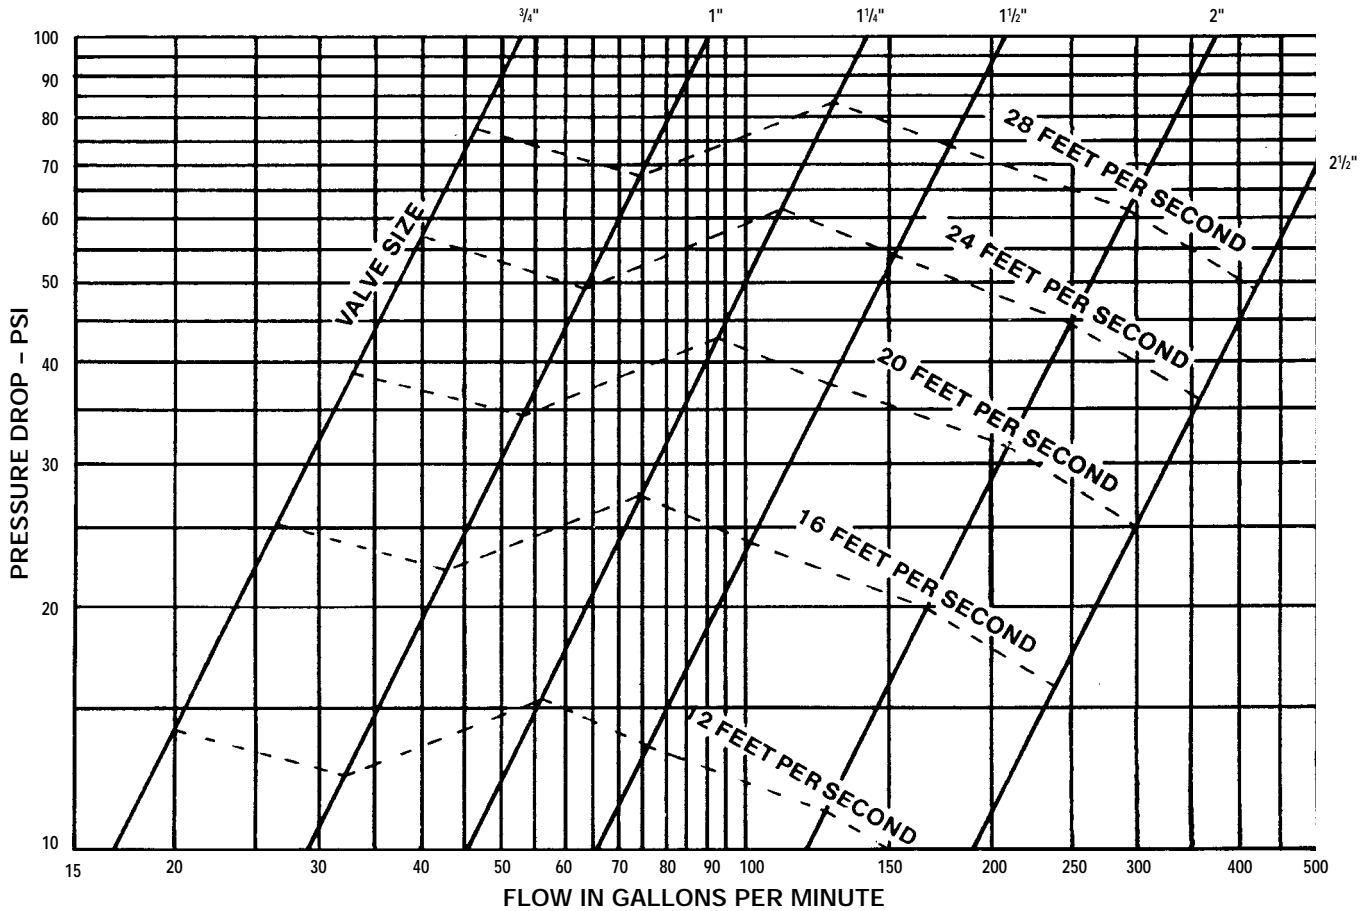

# RATED WATER CAPACITY CHART

# RATED WATER CAPACITY TABLE

## TYPE D34 VALVE

Water in GPM

PRESSURE DROP-psig	VALVE SIZE (inches)								
	1	1 1/4	1 1/2	2	2 1/2	3	4	5	6
5	7.4	17	23	32	48	71	116	188	263
10	10	24	33	45	68	101	164	266	373
15	13	29	40	55	84	124	201	325	457
20	15	33	47	64	97	143	233	376	528
30	18	41	51	79	118	175	285	460	646
50	23	53	74	102	153	226	368	594	834
75	29	65	90	125	187	277	450	727	1022
100	33	75	104	144	216	320	520	840	1180
125	37	84	116	161	241	358	581	939	1320
150	40	92	127	176	265	392	637	1029	1445
175	44	100	138	190	285	423	688	1111	1560